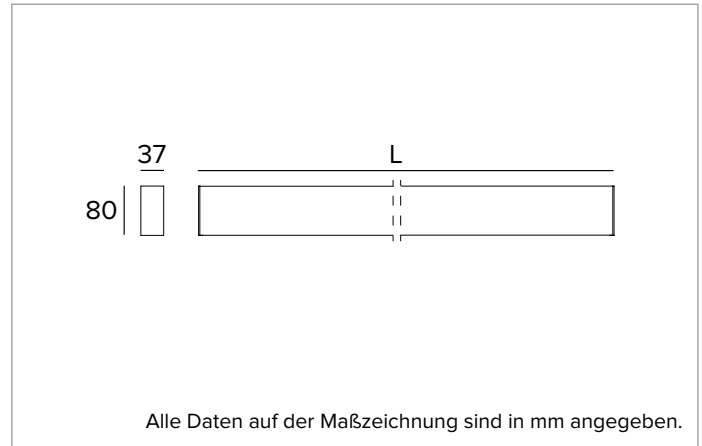

T018MY940D2DB | LOGICO EASY Stand Alone 37 - UGR19

Lineare LED-Leuchte, Einzelmontage für Deckenanbau- oder Pendelmontage

	4000K	H(m)	D1(m)	D2(m)	Emax(lx)		
	Ra90		64°	63°			
	Fixture Power	23W	1	1.25	1.23	1640	
	Source Flux	2103lm	2	2.51	2.46	410	
	Fixture Flux	2103lm	3	3.76	3.70	182	
	Efficacy	91lm/W	4	5.02	4.93	102	
G0347	I _{max} =885cd/klm	I _{max}	1861cd	5	6.27	6.16	66

Ähnliche Farbtemperatur: 4000K

Lebensdauer (L80/B10): 100000h tq +25°C

BELEUCHUNGSTECHNISCHE MERKMALE

Direkte Lichtemission. Kontrolliertes Licht. UGR19 Optik: optisches System aus Linsen mit differenzierten Facetten zur Optimierung der Lichtstromrichtung und zellulärer Optik aus blendreduzierendem Polycarbonat in Schwarz (UGR<19 und L65<200 cd/m² EN-12464-1).

Abstrahlung: DIREKT

Optik: ZELLULÄRE

Optische Effizienz: 100%

Leuchten-Lichtstrom: 2103lm

Lichtausbeute: 91lm/W

Fotobiologische Sicherheit: Risikogruppe 0 (RG 0 = kein Risiko)

MECHANISCHE MERKMALE

Gehäuse aus lackiertem stranggepresstem Aluminium mit 37mm Breite und Endkappen aus Polycarbonat. Obere Abdeckung aus schwarzem PVC.